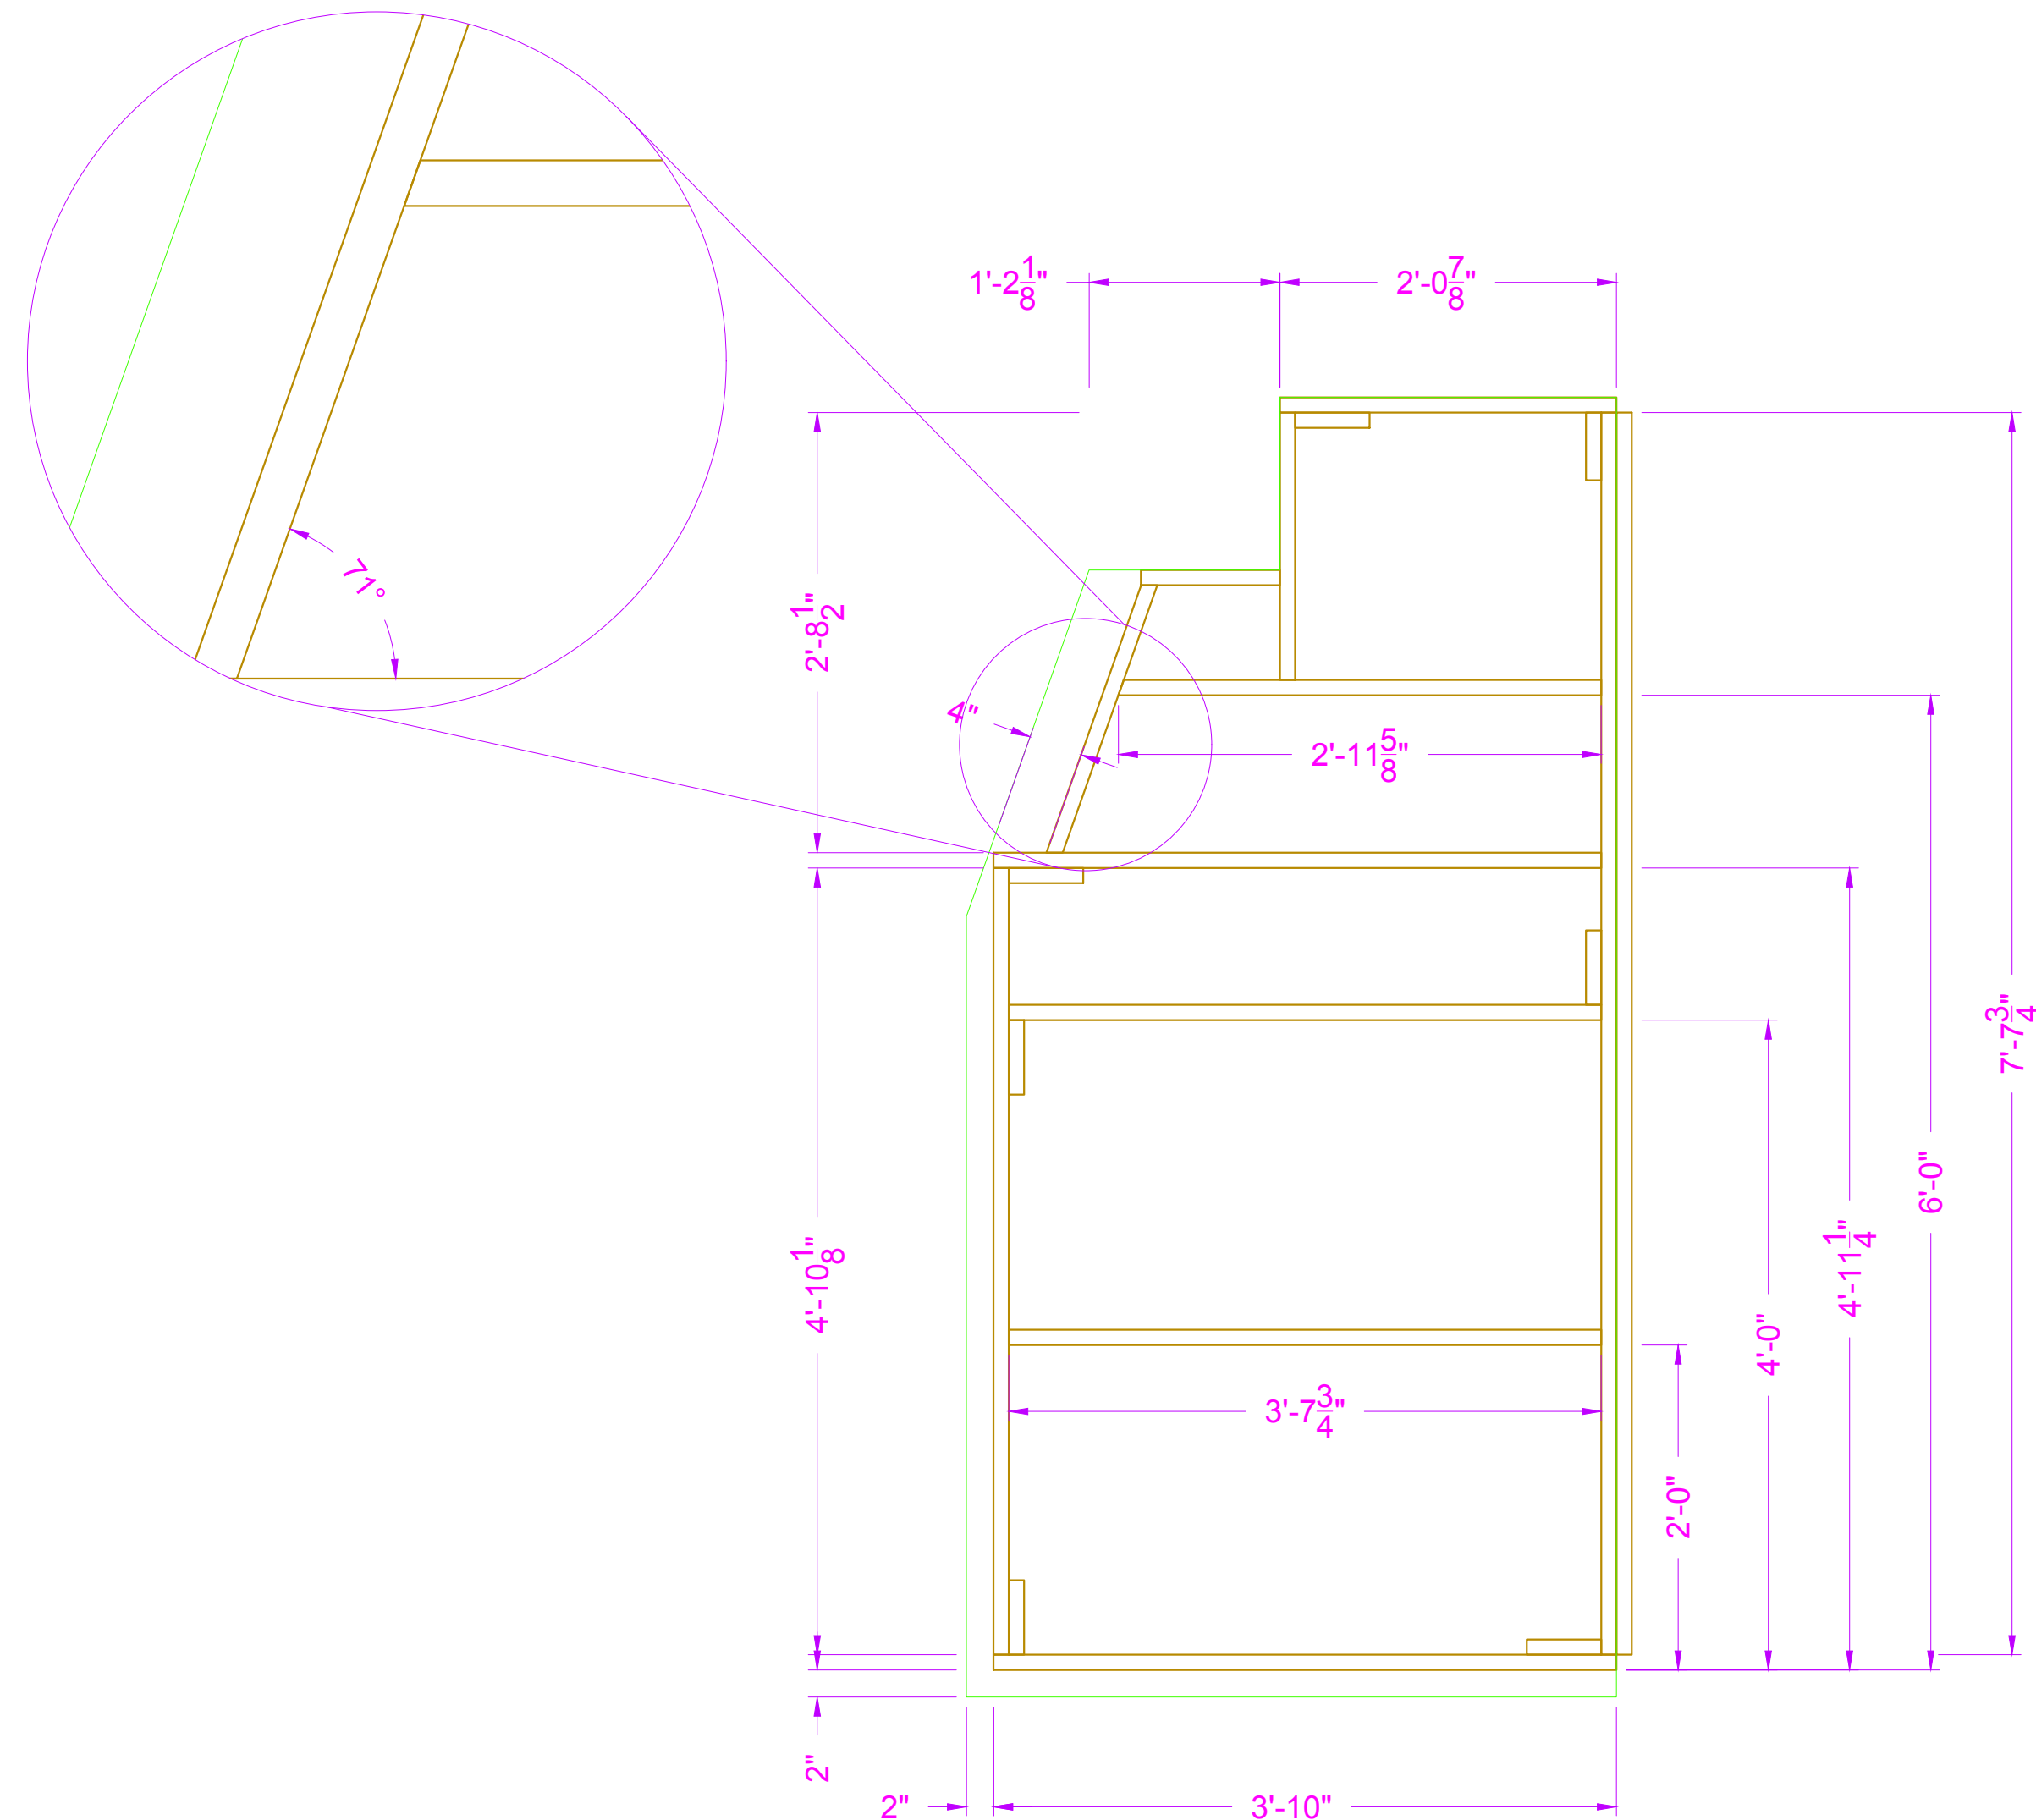

Plate number:  
**400-001**

Drawn By:  
**K. MATSUMOTO**

1 001 POLICE DECK LAYOUT  
SCALE: 1" = 1'-0"

1  
004 PLATFORM A - TOP VIEW  
SCALE: 1"=1'-0" QTY: (1)

2  
004 PLATFORM D - TOP VIEW  
SCALE: 1"=1'-0" QTY: (1)

3  
004 PLATFORM H - TOP VIEW  
SCALE: 1"=1'-0" QTY: (1)

4  
004 PLATFORM J - TOP VIEW  
SCALE: 1"=1'-0" QTY: (1)  
BUILD LAST

5  
004 PLATFORM K - TOP VIEW  
SCALE: 1"=1'-0" QTY: (1)  
BUILD LAST

6  
004 PLATFORM B - TOP VIEW  
SCALE: 1"=1'-0" QTY: (1)

Plate number:  
**400-004**

Drawn By:  
**K. MATSUMOTO**

Station Deck  
Police Station Deck 400

1  
008 MDF LAYOUT - A  
SCALE: 1" = 1'-0"

2  
008 MDF LAYOUT - B  
SCALE: 1" = 1'-0"

3  
008 MDF LAYOUT - C  
SCALE: 1" = 1'-0"

4  
008 MDF LAYOUT - D  
SCALE: 1" = 1'-0"

5  
008 MDF LAYOUT - K  
SCALE: 1" = 1'-0"

6  
008 MDF LAYOUT - L  
SCALE: 1" = 1'-0"

7  
008 MDF LAYOUT - N  
SCALE: 1" = 1'-0"

8  
008 MDF LAYOUT - G, O  
SCALE: 1" = 1'-0"