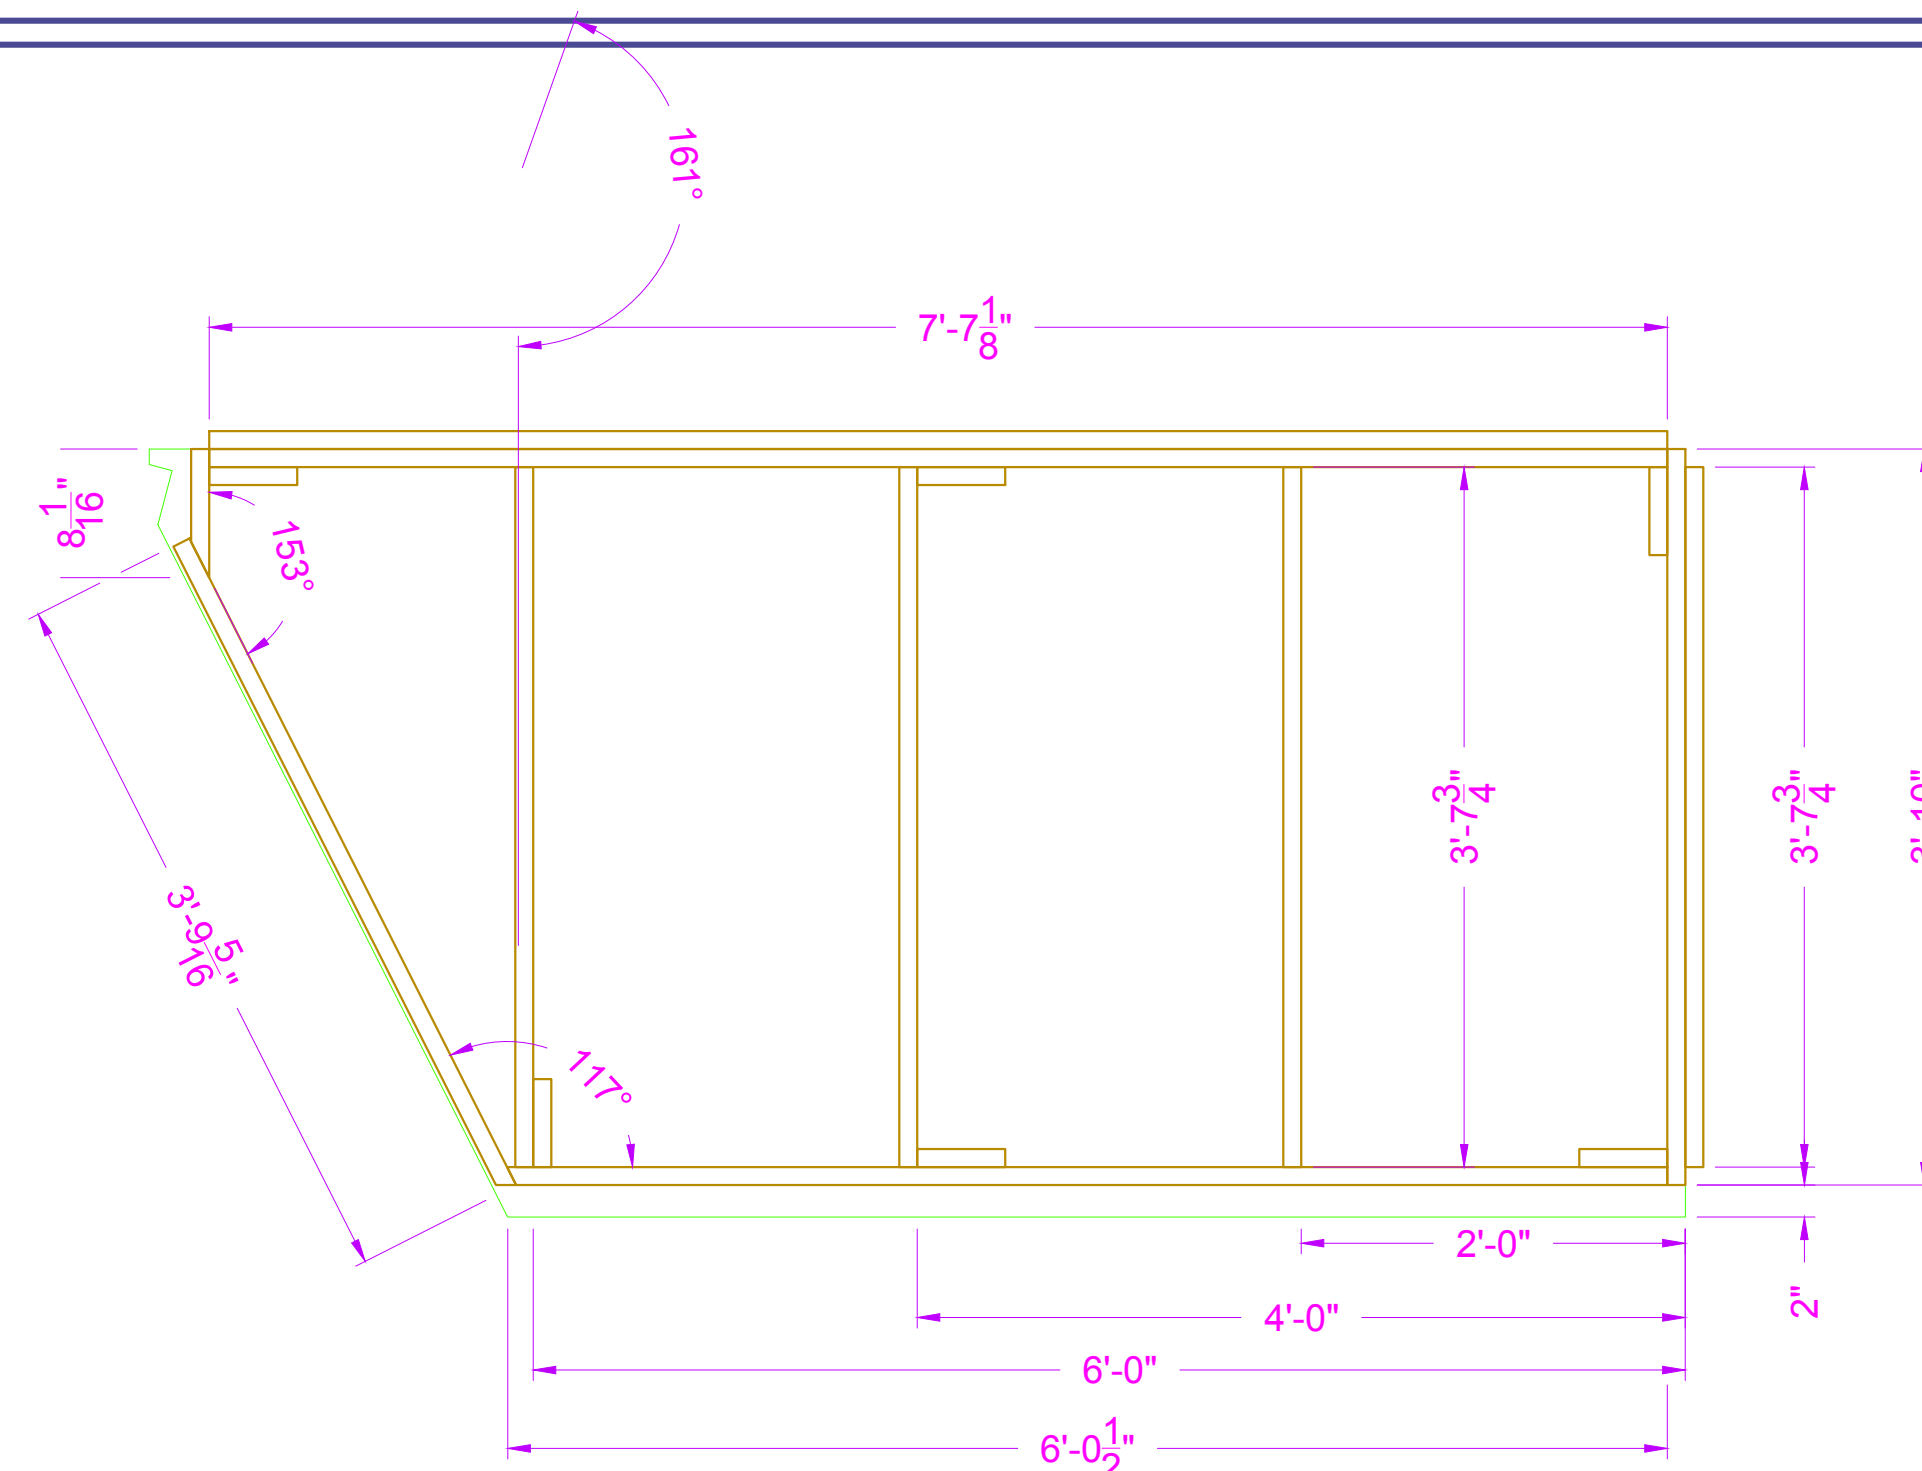

Plate number:  
**400-001**

Drawn By:  
**K. MATSUMOTO**

1 001 POLICE DECK LAYOUT  
SCALE: 1" = 1'-0"

1  
004 PLATFORM A - TOP VIEW  
SCALE: 1"=1'-0" QTY: (1)

2  
004 PLATFORM D - TOP VIEW  
SCALE: 1"=1'-0" QTY: (1)

3  
004 PLATFORM H - TOP VIEW  
SCALE: 1"=1'-0" QTY: (1)

4  
004 PLATFORM J - TOP VIEW  
SCALE: 1"=1'-0" QTY: (1)  
BUILD LAST

5  
004 PLATFORM K - TOP VIEW  
SCALE: 1"=1'-0" QTY: (1)  
BUILD LAST

6  
004 PLATFORM B - TOP VIEW  
SCALE: 1"=1'-0" QTY: (1)

4  
008 MDF LAYOUT - D  
SCALE: 1" = 1'-0"

5  
008 MDF LAYOUT - K  
SCALE: 1" = 1'-0"

6  
008 MDF LAYOUT - L  
SCALE: 1" = 1'-0"

7  
008 MDF LAYOUT - N  
SCALE: 1" = 1'-0"

8  
008 MDF LAYOUT - G, O  
SCALE: 1" = 1'-0"