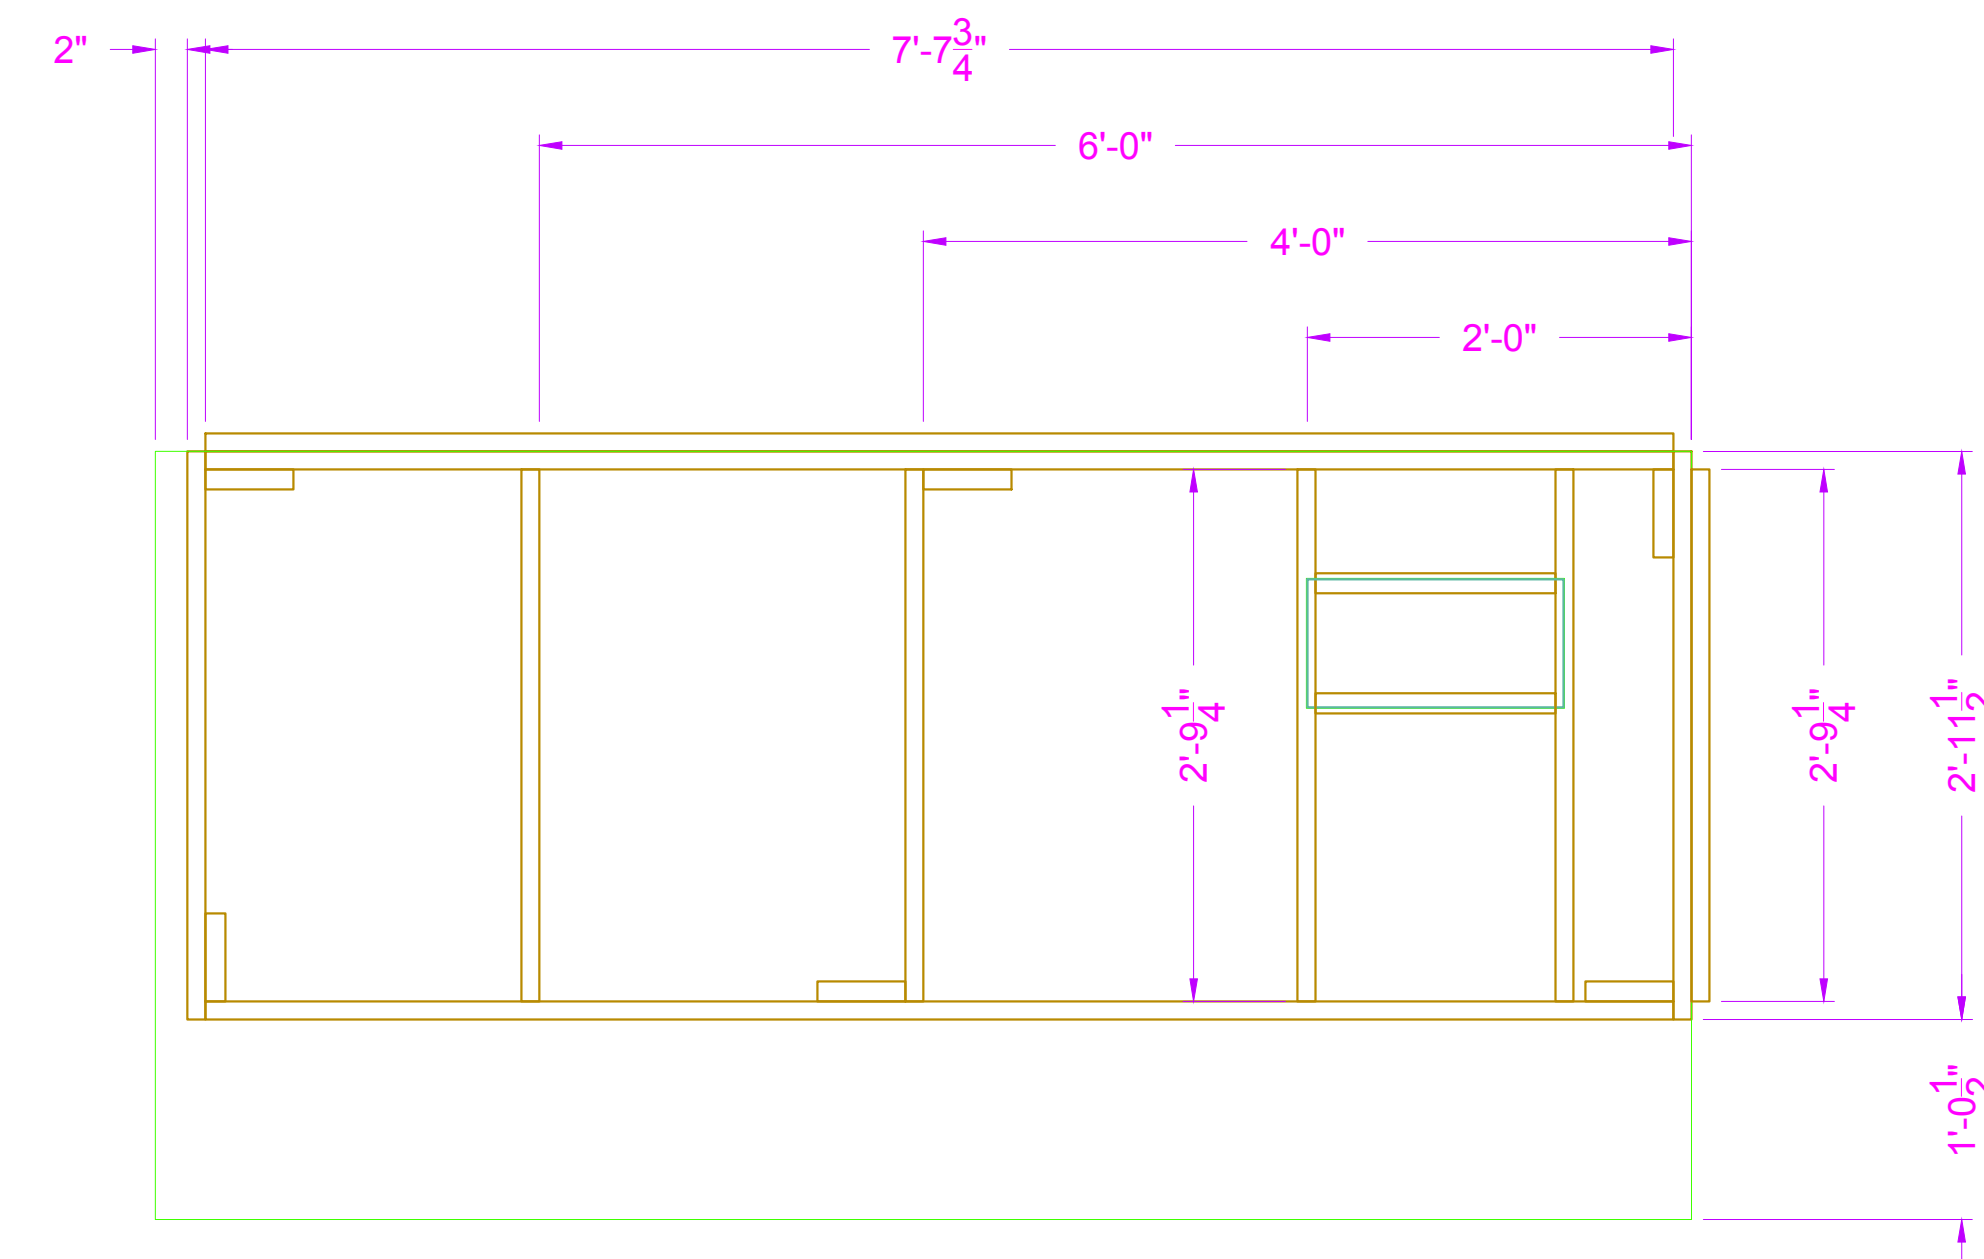

Plate number:  
**400-001**

Drawn By:  
**K. MATSUMOTO**

1 001 POLICE DECK LAYOUT  
SCALE: 1" = 1'-0"

1  
004 PLATFORM A - TOP VIEW  
SCALE: 1"=1'-0" QTY: (1)

2  
004 PLATFORM D - TOP VIEW  
SCALE: 1"=1'-0" QTY: (1)

3  
004 PLATFORM H - TOP VIEW  
SCALE: 1"=1'-0" QTY: (1)

4  
004 PLATFORM J - TOP VIEW  
SCALE: 1"=1'-0" QTY: (1)  
BUILD LAST

5  
004 PLATFORM K - TOP VIEW  
SCALE: 1"=1'-0" QTY: (1)  
BUILD LAST

6  
004 PLATFORM B - TOP VIEW  
SCALE: 1"=1'-0" QTY: (1)

Plate number:  
**400-004**

Drawn By:  
**K. MATSUMOTO**

Station Deck  
Police Station Deck 400

1  
008 MDF LAYOUT - A  
SCALE: 1" = 1'-0"

2  
008 MDF LAYOUT - B  
SCALE: 1" = 1'-0"

3  
008 MDF LAYOUT - C  
SCALE: 1" = 1'-0"

4  
008 MDF LAYOUT - D  
SCALE: 1" = 1'-0"

5  
008 MDF LAYOUT - K  
SCALE: 1" = 1'-0"

6  
008 MDF LAYOUT - L  
SCALE: 1" = 1'-0"

7  
008 MDF LAYOUT - N  
SCALE: 1" = 1'-0"

8  
008 MDF LAYOUT - G, O  
SCALE: 1" = 1'-0"