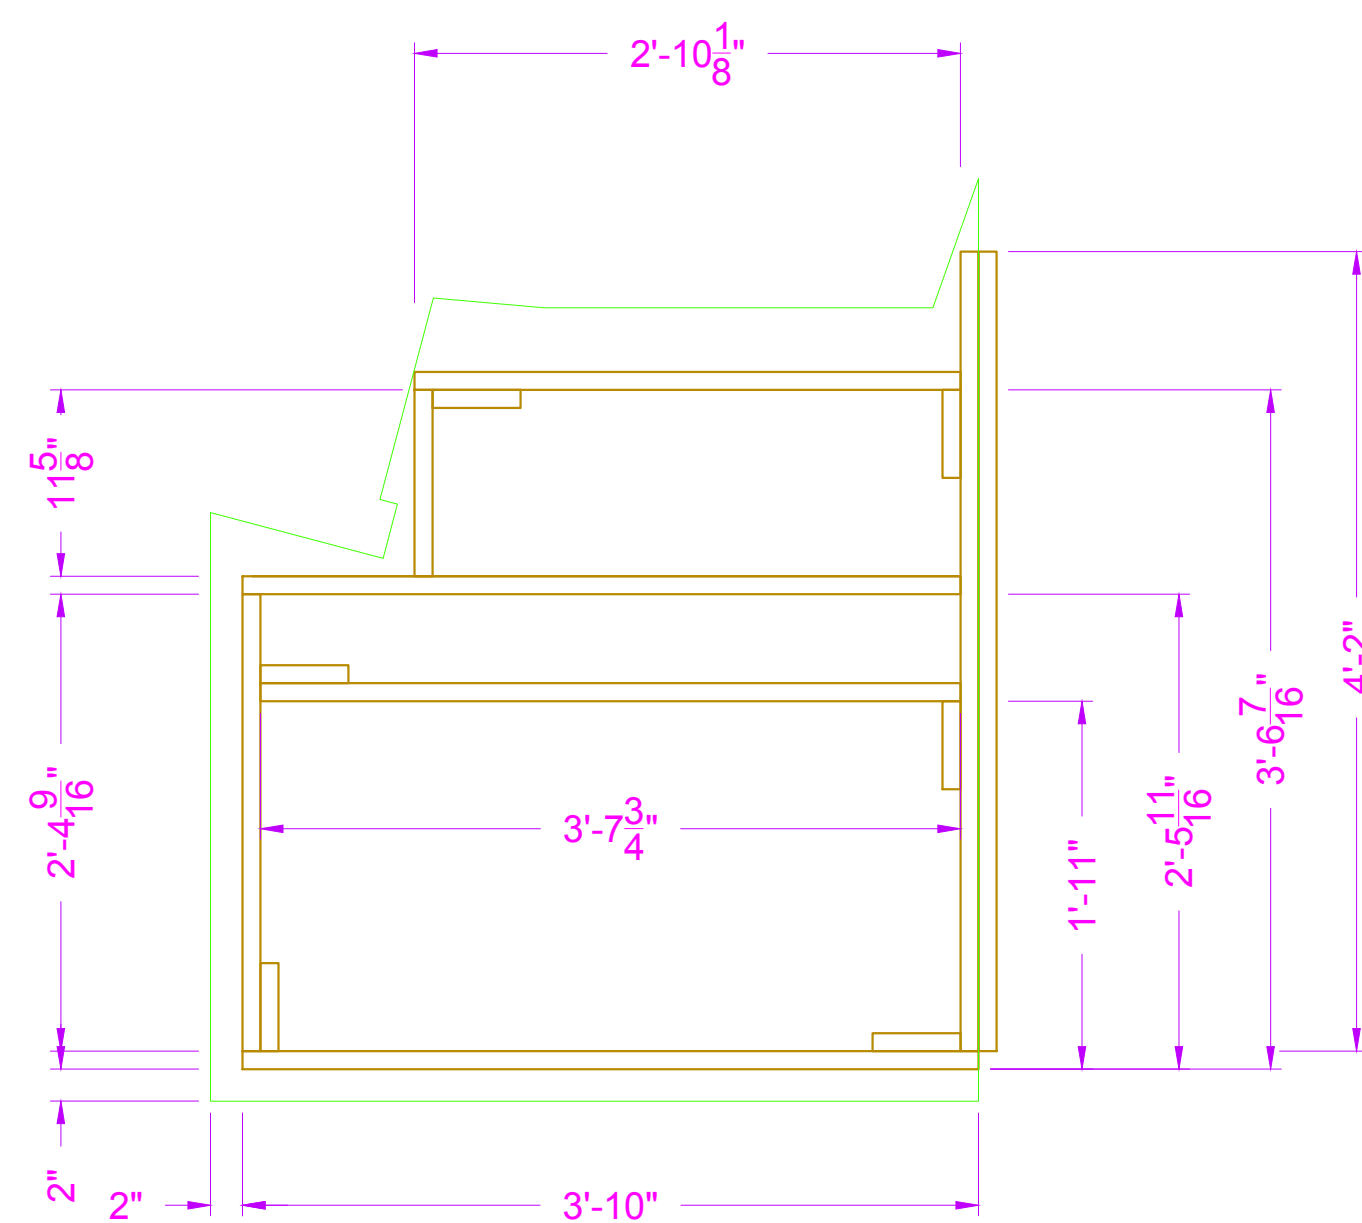

Plate number:  
**400-001**

Drawn By:  
**K. MATSUMOTO**

1 001 POLICE DECK LAYOUT  
SCALE: 1" = 1'-0"

1  
004 PLATFORM A - TOP VIEW  
SCALE: 1"=1'-0" QTY: (1)

2  
004 PLATFORM D - TOP VIEW  
SCALE: 1"=1'-0" QTY: (1)

3  
004 PLATFORM H - TOP VIEW  
SCALE: 1"=1'-0" QTY: (1)

4  
004 PLATFORM J - TOP VIEW  
SCALE: 1"=1'-0" QTY: (1)  
BUILD LAST

5  
004 PLATFORM K - TOP VIEW  
SCALE: 1"=1'-0" QTY: (1)  
BUILD LAST

6  
004 PLATFORM B - TOP VIEW  
SCALE: 1"=1'-0" QTY: (1)

Plate number:  
**400-004**

Drawn By:  
**K. MATSUMOTO**

Station Deck  
Police Station Deck 400

1  
008 MDF LAYOUT - A  
SCALE: 1" = 1'-0"

2  
008 MDF LAYOUT - B  
SCALE: 1" = 1'-0"

3  
008 MDF LAYOUT - C  
SCALE: 1" = 1'-0"

4  
008 MDF LAYOUT - D  
SCALE: 1" = 1'-0"

5  
008 MDF LAYOUT - K  
SCALE: 1" = 1'-0"

6  
008 MDF LAYOUT - L  
SCALE: 1" = 1'-0"

7  
008 MDF LAYOUT - N  
SCALE: 1" = 1'-0"

8  
008 MDF LAYOUT - G, O  
SCALE: 1" = 1'-0"