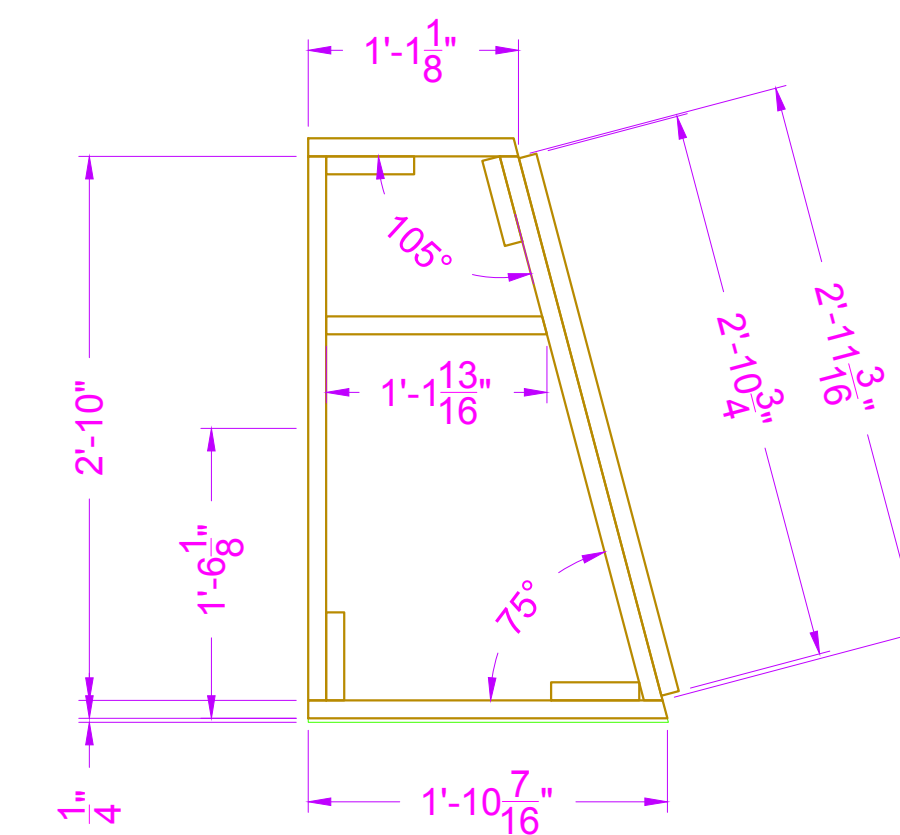

Plate number:  
**400-001**

Drawn By:  
**K. MATSUMOTO**

1 001 POLICE DECK LAYOUT  
SCALE: 1" = 1'-0"

1  
004 PLATFORM A - TOP VIEW  
SCALE: 1"=1'-0" QTY: (1)

2  
004 PLATFORM D - TOP VIEW  
SCALE: 1"=1'-0" QTY: (1)

3  
004 PLATFORM H - TOP VIEW  
SCALE: 1"=1'-0" QTY: (1)

4  
004 PLATFORM J - TOP VIEW  
SCALE: 1"=1'-0" QTY: (1)  
BUILD LAST

5  
004 PLATFORM K - TOP VIEW  
SCALE: 1"=1'-0" QTY: (1)  
BUILD LAST

6  
004 PLATFORM B - TOP VIEW  
SCALE: 1"=1'-0" QTY: (1)

Plate number:  
**400-004**

Drawn By:  
**K. MATSUMOTO**

Station Deck  
Police Station Deck 400

1  
008 MDF LAYOUT - A  
SCALE: 1" = 1'-0"

2  
008 MDF LAYOUT - B  
SCALE: 1" = 1'-0"

3  
008 MDF LAYOUT - C  
SCALE: 1" = 1'-0"

4  
008 MDF LAYOUT - D  
SCALE: 1" = 1'-0"

5  
008 MDF LAYOUT - K  
SCALE: 1" = 1'-0"

6  
008 MDF LAYOUT - L  
SCALE: 1" = 1'-0"

7  
008 MDF LAYOUT - N  
SCALE: 1" = 1'-0"

8  
008 MDF LAYOUT - G, O  
SCALE: 1" = 1'-0"