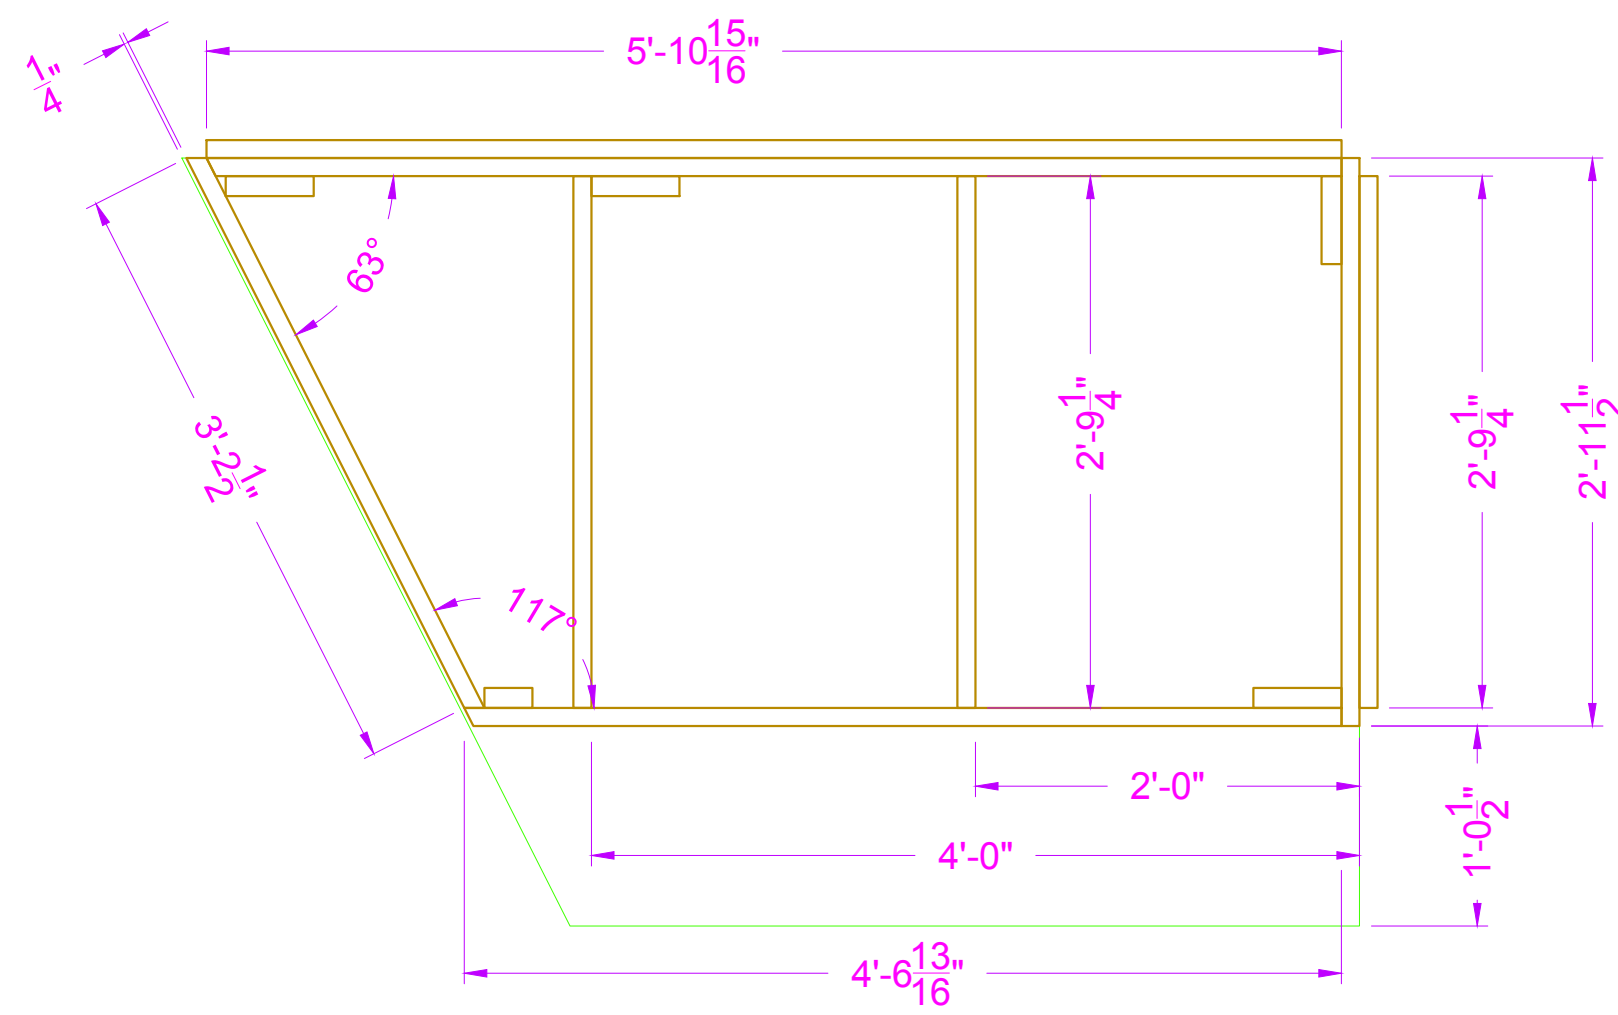

Plate number:  
**400-001**

Drawn By:  
**K. MATSUMOTO**

1 001 POLICE DECK LAYOUT  
SCALE: 1" = 1'-0"

1  
004 PLATFORM A - TOP VIEW  
SCALE: 1"=1'-0" QTY: (1)

2  
004 PLATFORM D - TOP VIEW  
SCALE: 1"=1'-0" QTY: (1)

3  
004 PLATFORM H - TOP VIEW  
SCALE: 1"=1'-0" QTY: (1)

4  
004 PLATFORM J - TOP VIEW  
SCALE: 1"=1'-0" QTY: (1)  
BUILD LAST

5  
004 PLATFORM K - TOP VIEW  
SCALE: 1"=1'-0" QTY: (1)  
BUILD LAST

6  
004 PLATFORM B - TOP VIEW  
SCALE: 1"=1'-0" QTY: (1)

Plate number:  
**400-004**

Drawn By:  
**K. MATSUMOTO**

Station Deck  
Police Station Deck 400

1  
008 MDF LAYOUT - A  
SCALE: 1" = 1'-0"

2  
008 MDF LAYOUT - B  
SCALE: 1" = 1'-0"

3  
008 MDF LAYOUT - C  
SCALE: 1" = 1'-0"

4  
008 MDF LAYOUT - D  
SCALE: 1" = 1'-0"

5  
008 MDF LAYOUT - K  
SCALE: 1" = 1'-0"

6  
008 MDF LAYOUT - L  
SCALE: 1" = 1'-0"

7  
008 MDF LAYOUT - N  
SCALE: 1" = 1'-0"

8  
008 MDF LAYOUT - G, O  
SCALE: 1" = 1'-0"